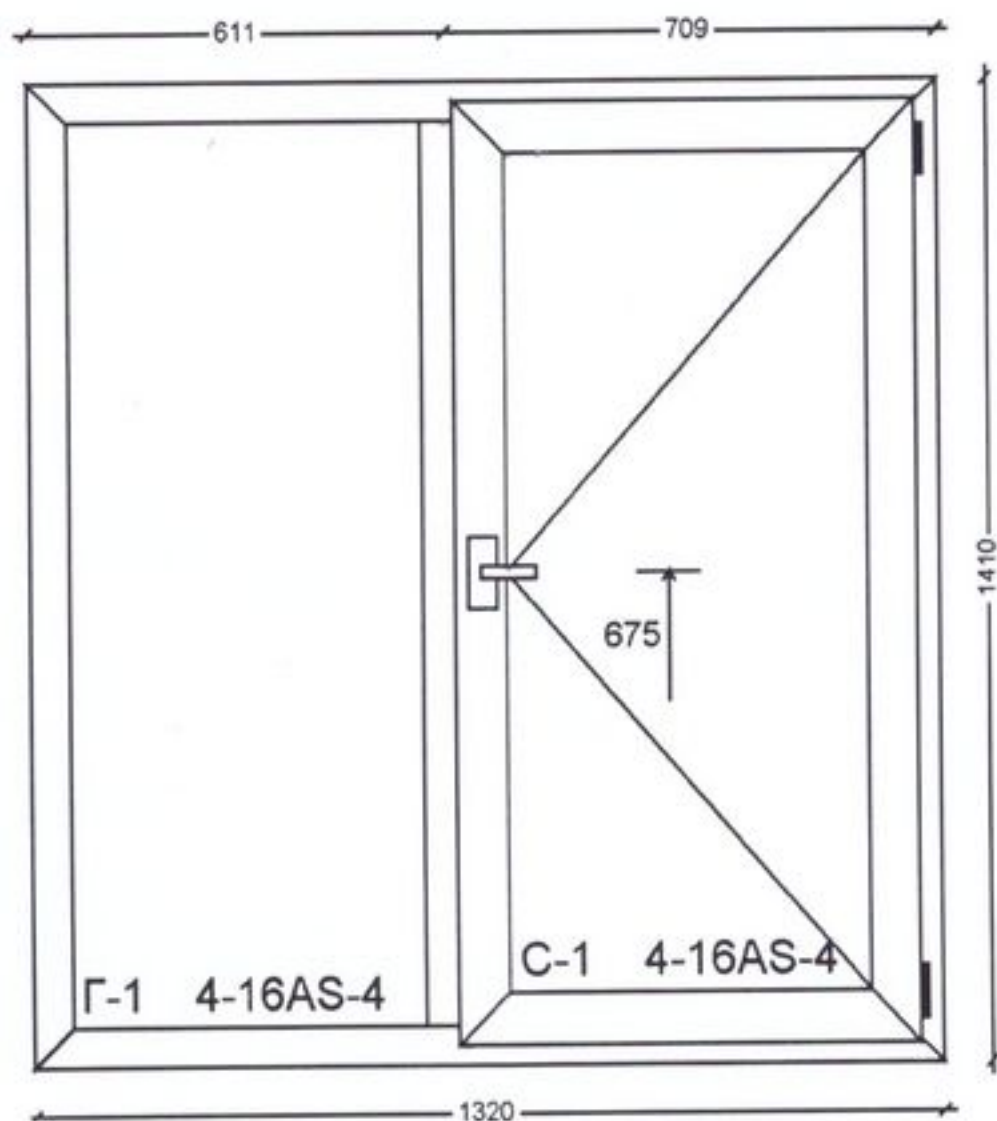

Конструкция № 1  
Вид на изделие: Изнутри

ВаuLin 60 или альтернатива	
Коментарий	1320x1410 / 46,05 кг
Текстура:	Основа: Белый Внешний: Белый Внутренний: Белый
Количество:	16 шт.
<b>Итого со скидкой, руб</b>	<b>102 523,63</b>
Стеклопакет	Г-1: 4-16AS-4 (545x1326) /Рамка Метал
Стеклопакет	С-1: 4-16AS-4 (545x1228) /Рамка Метал
Вид штапика	Прямоугольный
Ручка оконная	Ручка Gera алюм. 35 мм, 2 винта, белая
Тип фурнитуры	Базовая
Цвет декоративных накладок	Белый
Цвет капельников	Белый
Цвет уплотнения	Черный
Армирование рамы	АП 35x20-1 / Армирующий профиль рама/импост П-образный 1.2мм
Штапик	3-1: Штапик 14,5 мм (Rehau) Белый
Штапик	3-2: Штапик 14,5 мм (Rehau) Белый
Створка 1: петли оконные Оконная	

Комплектация к проекту

№	Название	Цвет	Кол-во	Длина	Ширина	Высота	Цена(со скидкой)
1	Отлив - 180мм. (Заглушка для отлива: Нет    Шумоизоляция: Нет)	/Белый	16	1400	180		3214,23
2	Доп-материал: Ремкомплект	/	1				0,00
<b>Всего за комплектацию с учетом скидки:</b>							<b>3 214,23</b>

Стоимость изделий в кол-ве 16 шт.			<b>105 737,86</b>
Монтаж:			<b>31 884,00</b>
Итого со скидкой по заказу:			<b>137 621,86</b>
Площадь изделий в заказе		<b>29,76 кв.м.</b>	Вес <b>736,73 кг.</b>

**Внимание! Настоящий расчет действителен в течение 3 календарных дней с даты его составления!**